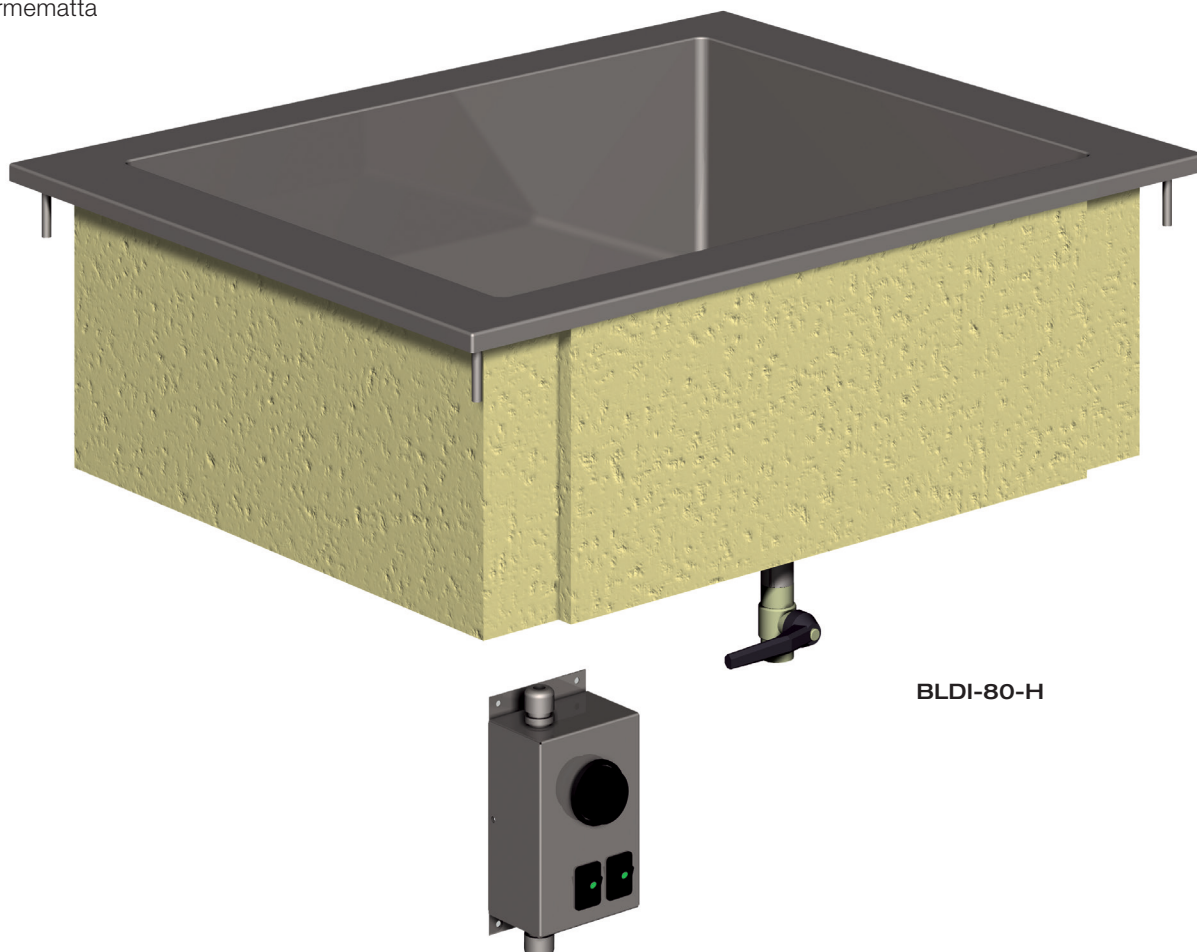

Vattenbad, BLDI-H

- Drop in line
- 210 mm brunnsdjup
- Sidorna är PU-isolerade
- Rundade innerhörn
- Avlopp / kulventil
- Termostatstyrning
- Värmematta

BLDI-80-H

Extra tillbehör

Värmelampa (infraröd)

GN-ram

Rostfri utlämningshylla

Benstativ (höjd 900 mm)

| Tekniska data | BLDI-40-H | BLDI-80-H | BLDI-120-H | BLDI-160-H |
|------------------|---------------|---------------|---------------|---------------|
| Djup | 625 mm | 625 mm | 625 mm | 625 mm |
| Höjd | 242 mm | 242 mm | 242 mm | 242 mm |
| Bredd | 385 mm | 785 mm | 1185 mm | 1585 mm |
| Temperaturområde | +30....+80 °C | +30....+80 °C | +30....+80 °C | +30....+80 °C |
| Totalvikt | 20 kg | 30 kg | 40 kg | 50 kg |
| GN-anpassad | GN1/1 | 2 x GN1/1 | 3 x GN1/1 | 4 x GN1/1 |
| Volym | 400 l | 700 l | 1000 l | 1300 l |
| El anslutning | 230V/1/50Hz | 230V/1/50Hz | 230V/1/50Hz | 230V/1/50Hz |
| El effekt | 550 W | 1100 W | 1650 W | 2200 W |